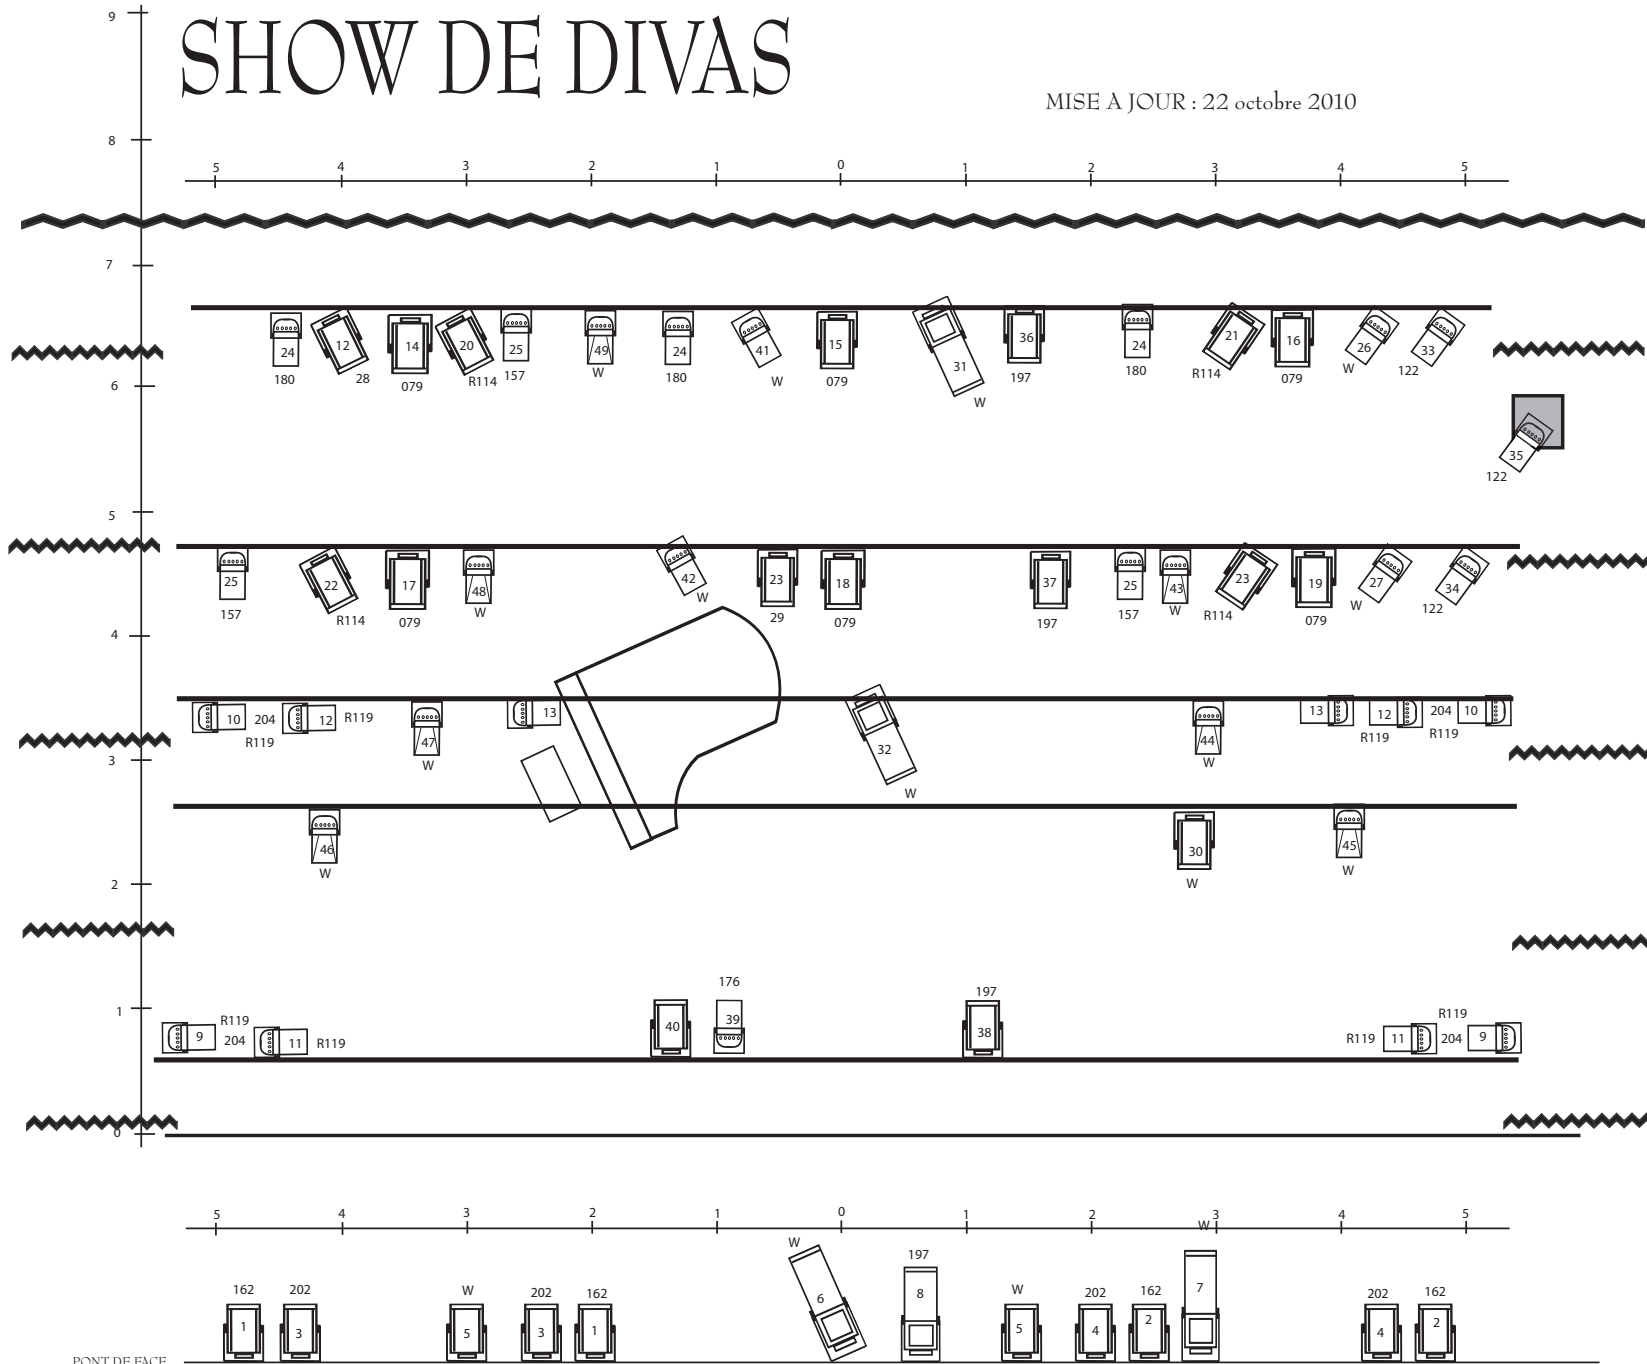

SHOW DE DIVAS

MISE A JOUR : 22 octobre 2010

Mise en lumière
 Philippe ARBERT
 Tél : 06.62.86.05.99
 Mail : philippe.arbert@wanadoo.fr

-  Découpe longue 1 kw type 611 Juliet (x2)
-  Découpe courte 1 kw type 614 uliat (x3)
-  PC 1 KW (x 27)
-  PAR 64 CP62 (x 24)
-  PAR 64 CP61 (x 7)
-  1 platine de sol

PONT DE FACE